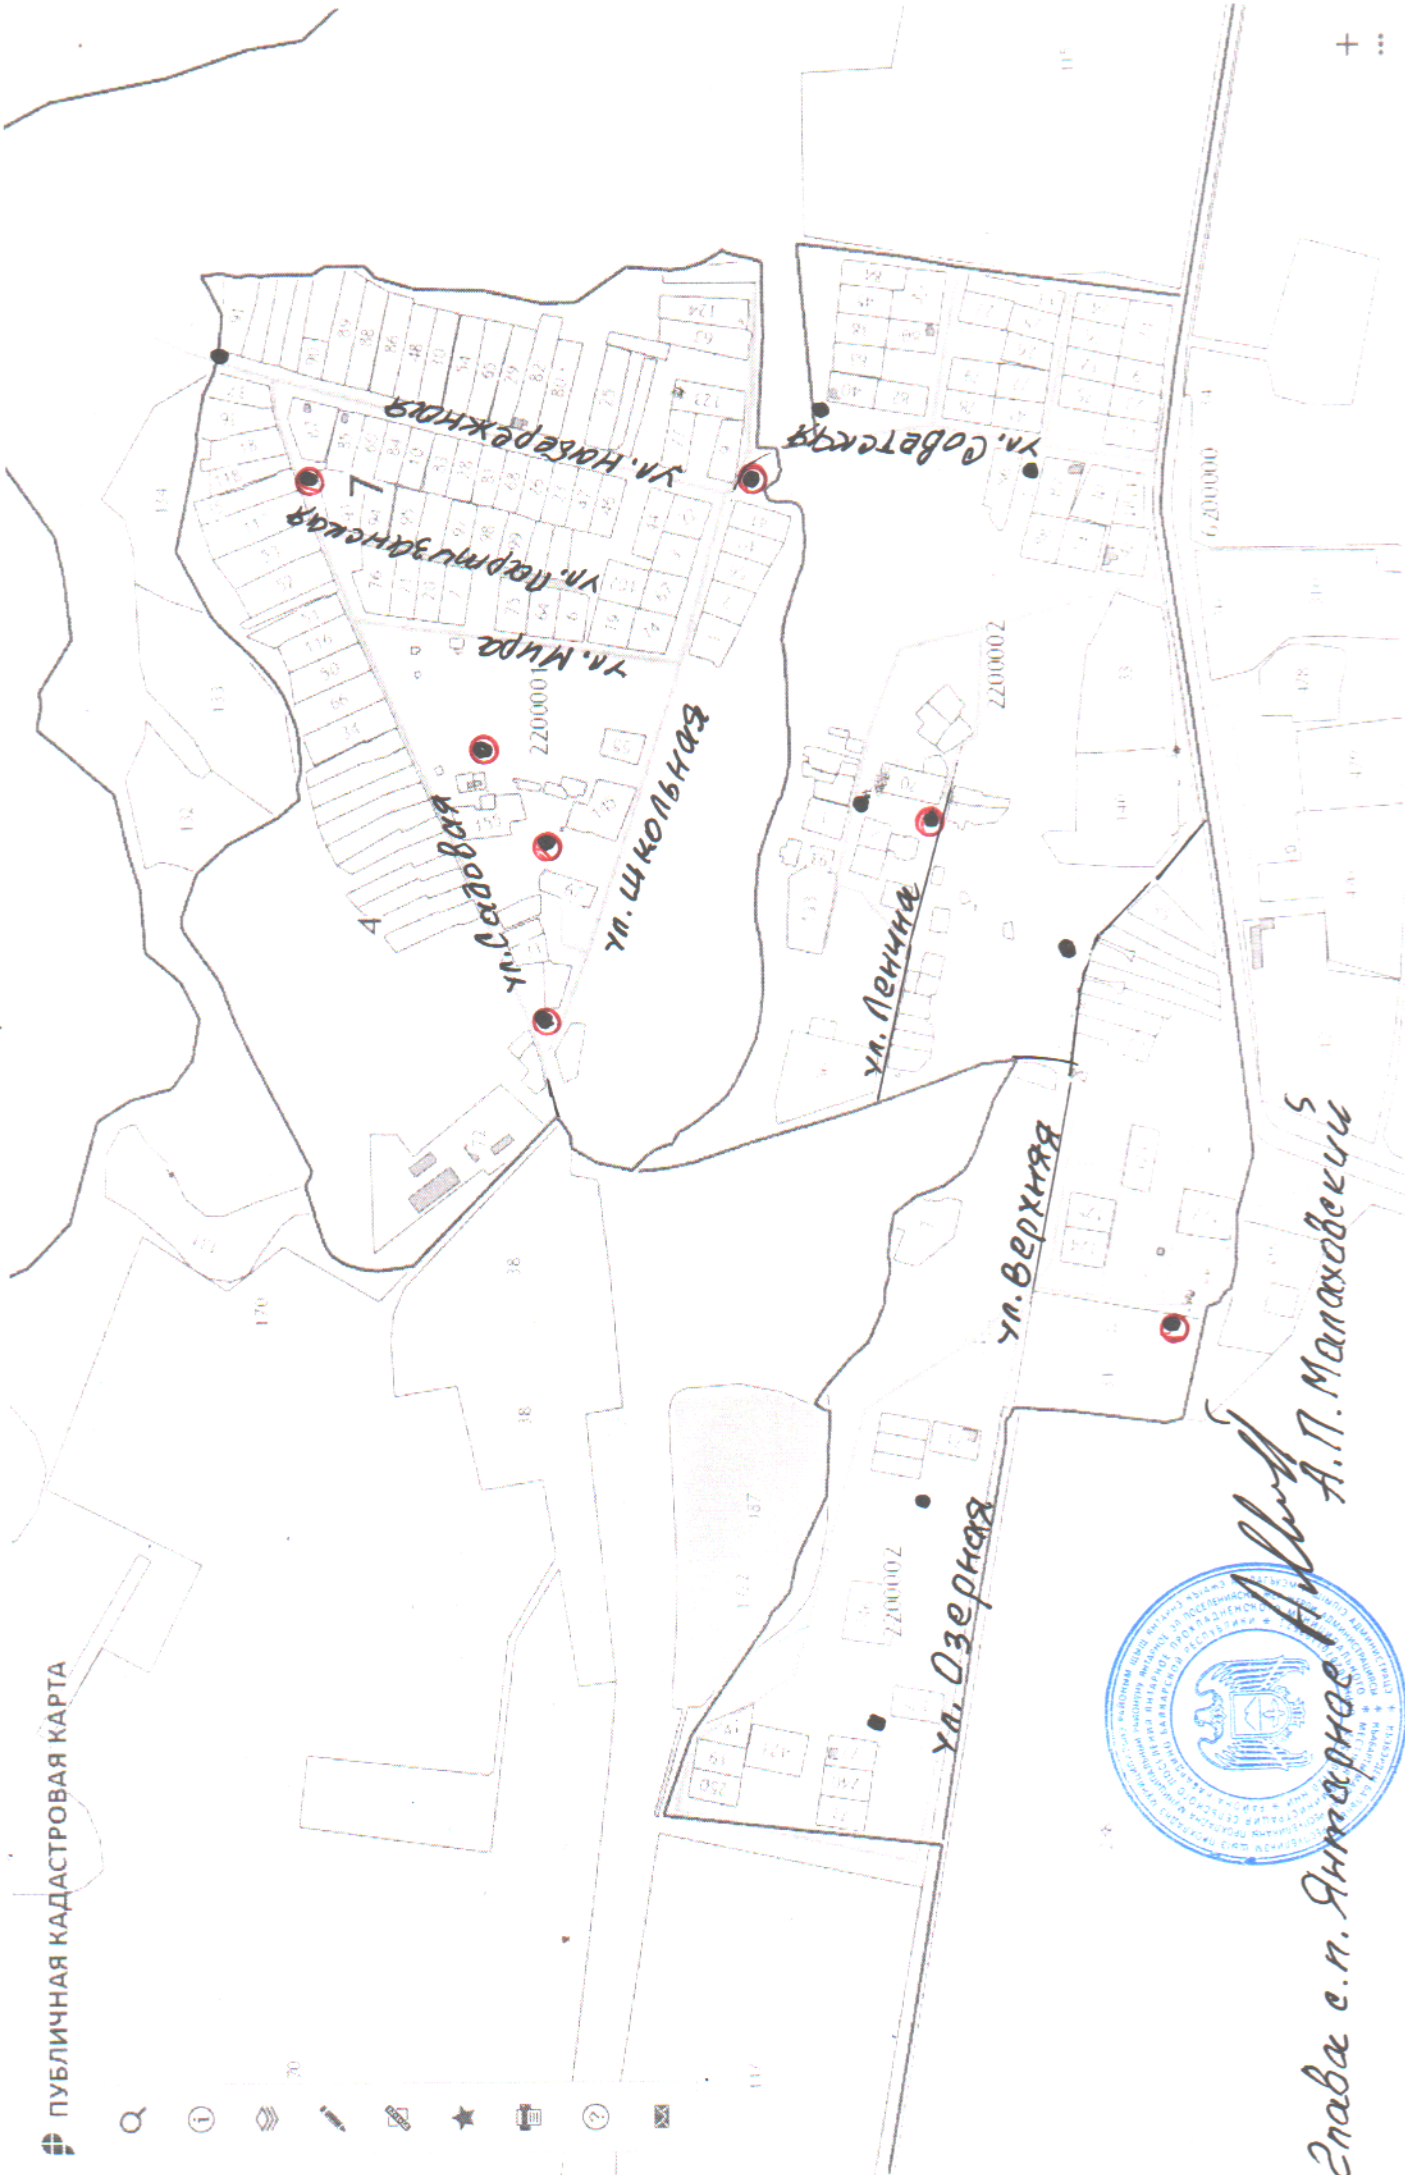

Проект

Схема размещения мест ТК
с. Янтарное

Публичная кадастровая карта

ПУБЛИЧНАЯ КАДАСТРОВАЯ КАРТА

А.П. Малаховский

Глава с.п. Янтарное

Проект

Схема размещения мест ТК с. Комсомольское

Публичная кадастровая карта

ПУБЛИЧНАЯ КАДАСТРОВАЯ КАРТА

Участки

Найти

Знава с.п. Анарнарнае
 В.А. П. Малаховский

Проект

Схема размещения мест ТКО
с. Комсомольское
отделенце №1

ПУБЛИЧНАЯ КАДАСТРОВАЯ КАРТА

7

4

4500000

Глава с.п. Янтарное
А.П. Малаховский