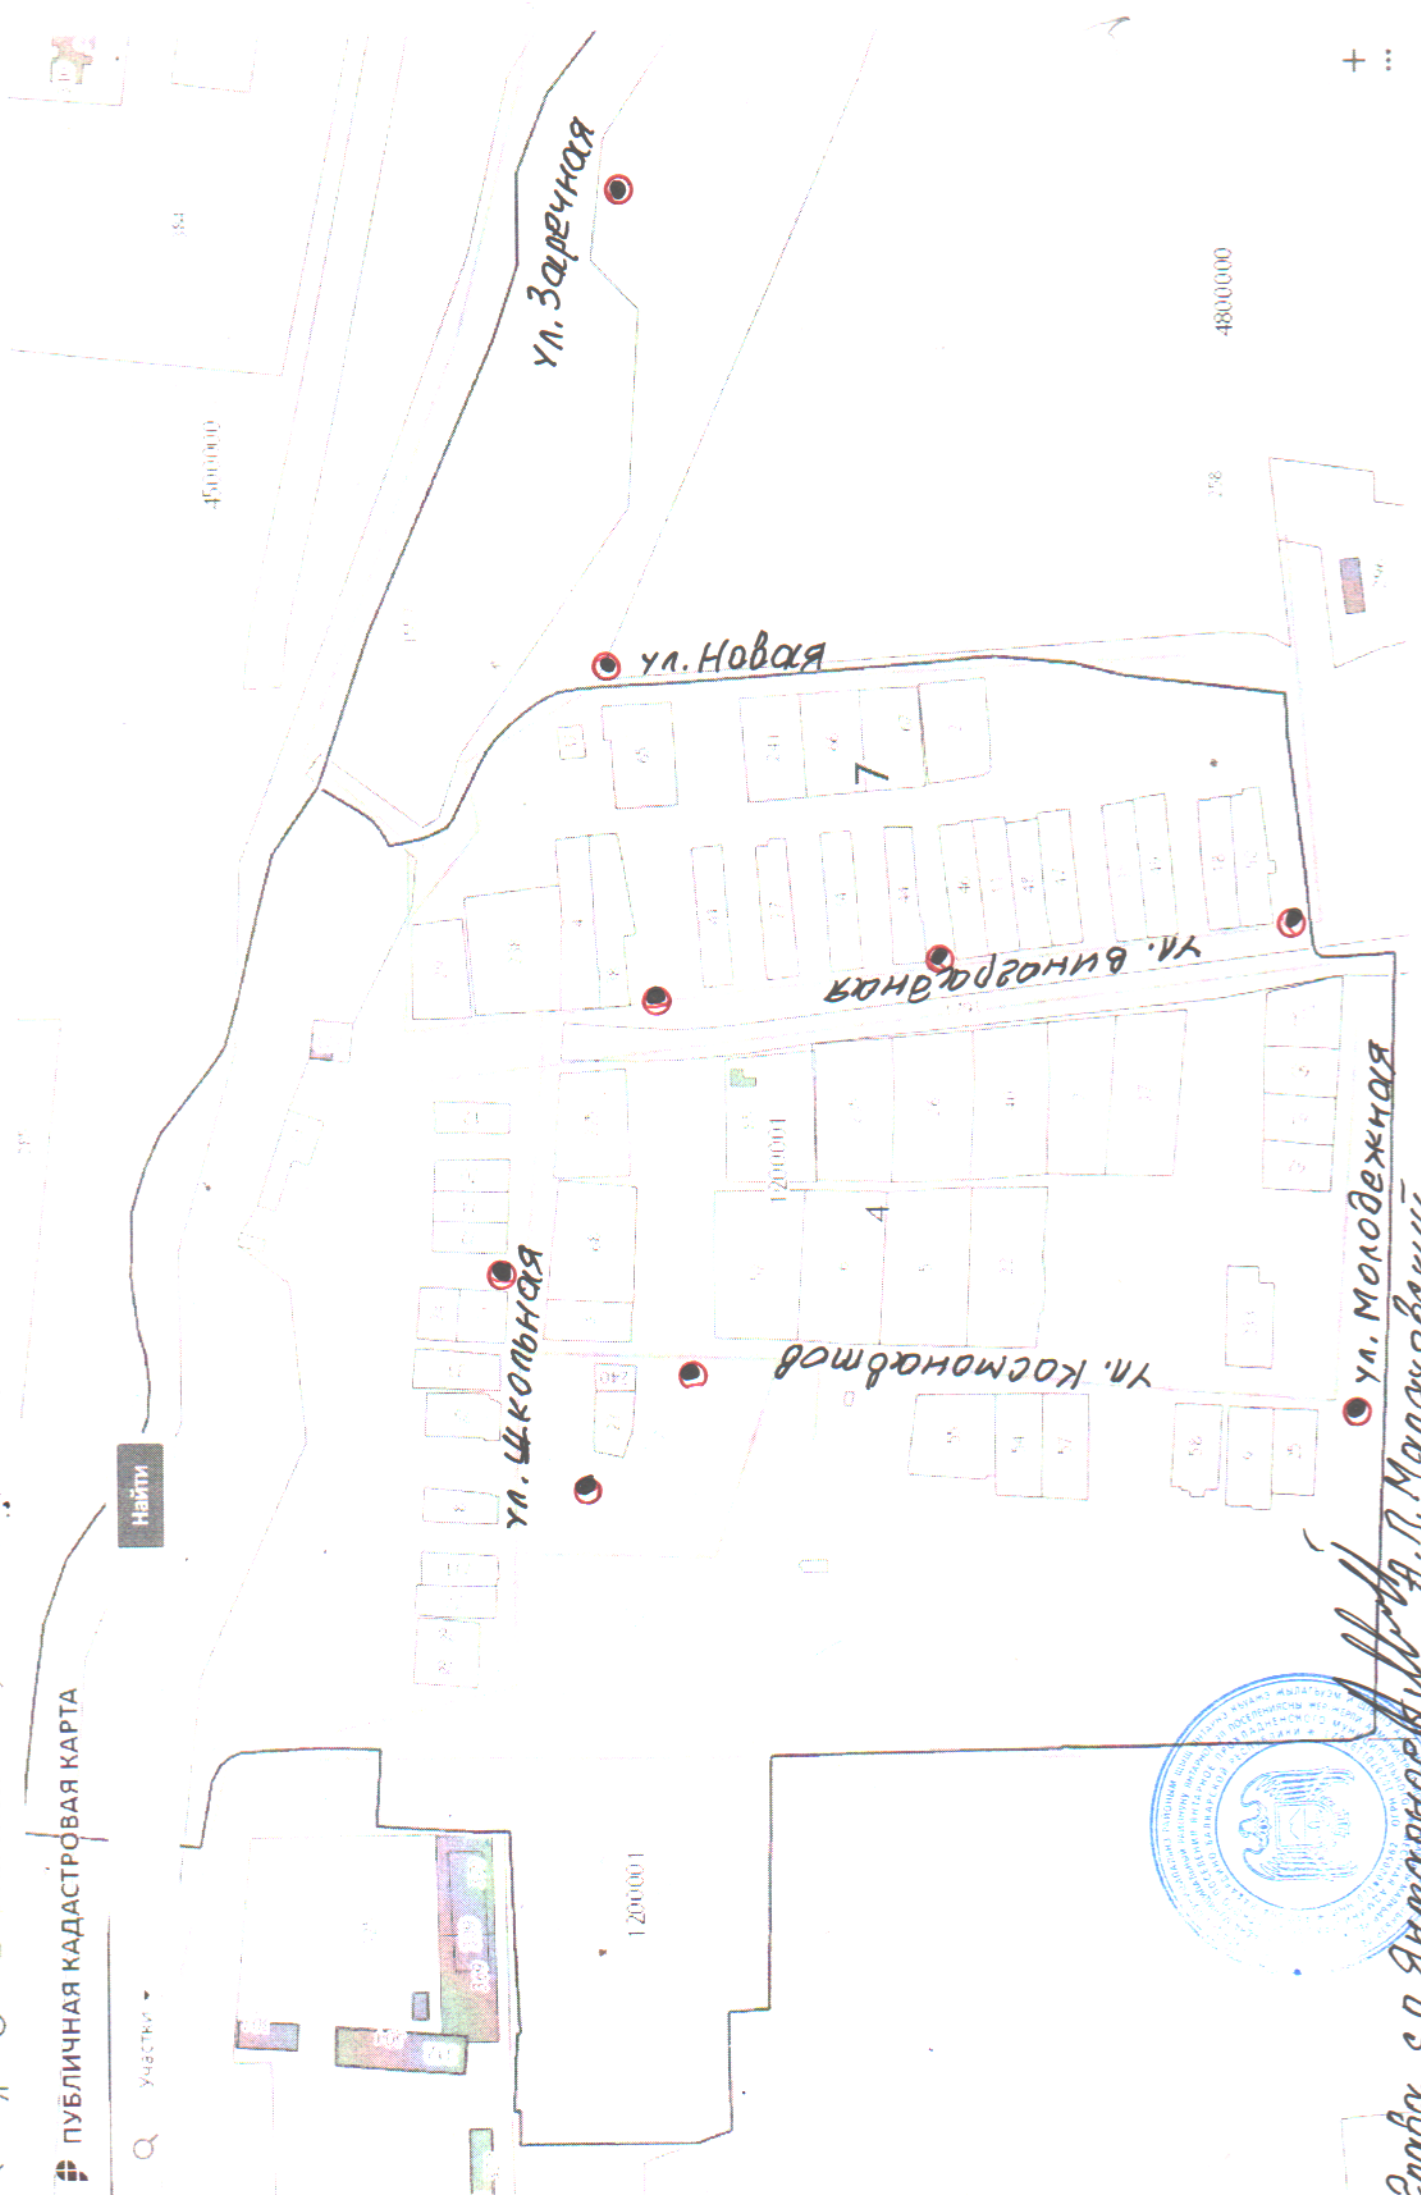

Проект

Схема размещения мест ТК
с. Янтарное

Публичная кадастровая карта

ПУБЛИЧНАЯ КАДАСТРОВАЯ КАРТА

А.П. Малаховский

Глава с.п. Янтарное

Проект

Схема размещения мест ТК с. Комсомольское

Публичная кадастровая карта

ПУБЛИЧНАЯ КАДАСТРОВАЯ КАРТА

Участки

Найти

Знава с.п. Анарнарнае
 В.А. П. Малаховский

Проект

Схема размещения мест ТКО
с. Комсомольское
отделенце №1

ПУБЛИЧНАЯ КАДАСТРОВАЯ КАРТА

7

4

4500000

Глава с.п. Янтарное
А.П. Малаховский